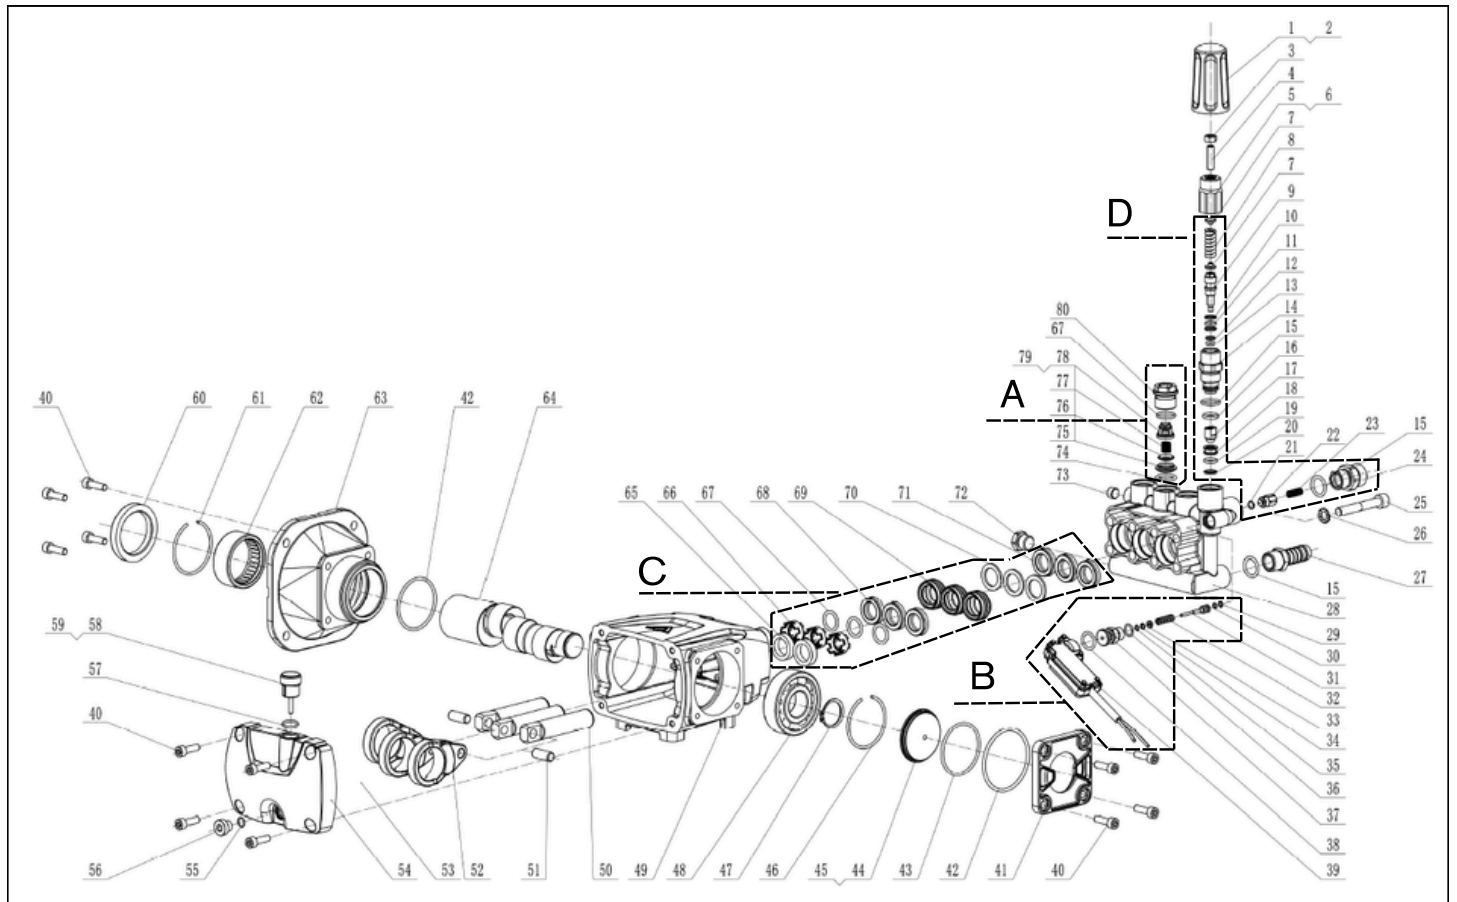

160SP

Räjätyskuva ja varaosaluettelo

Malli: CLEN 160SP
Tuotekoodi: CLP41153

ID	KOODI	NIMI	OSANUMEROT
-	CLT41223	Pääkytkin	22
-	CLT41224	Moottorin suojakytkin	23
-	CLT41225	Kontaktori	24
-	CLT41226	Kondensaattori	48
-	CLT41227	Kondensaattori	49
-	CLT41252	Vaahdotin	11
-	CLT41251	Paineletku 10 m	59
-	CLT41250	Suihkuputki	67
-	CLT41249	Pesukahva	68

ID	KOODI	NIMI	OSANUMEROT
A	CLT41218	Venttiili sarja	74 - 79
B	CLT41221	Painekytkin sarja	34,35 + 39,40,41,42
C	CLT41219	Männäntiiviste sarja	65-71
D	CLT41220	Vapaakierto + paineliitin	7-24
-	CLT41222	Pumppu täydellinen	1-80