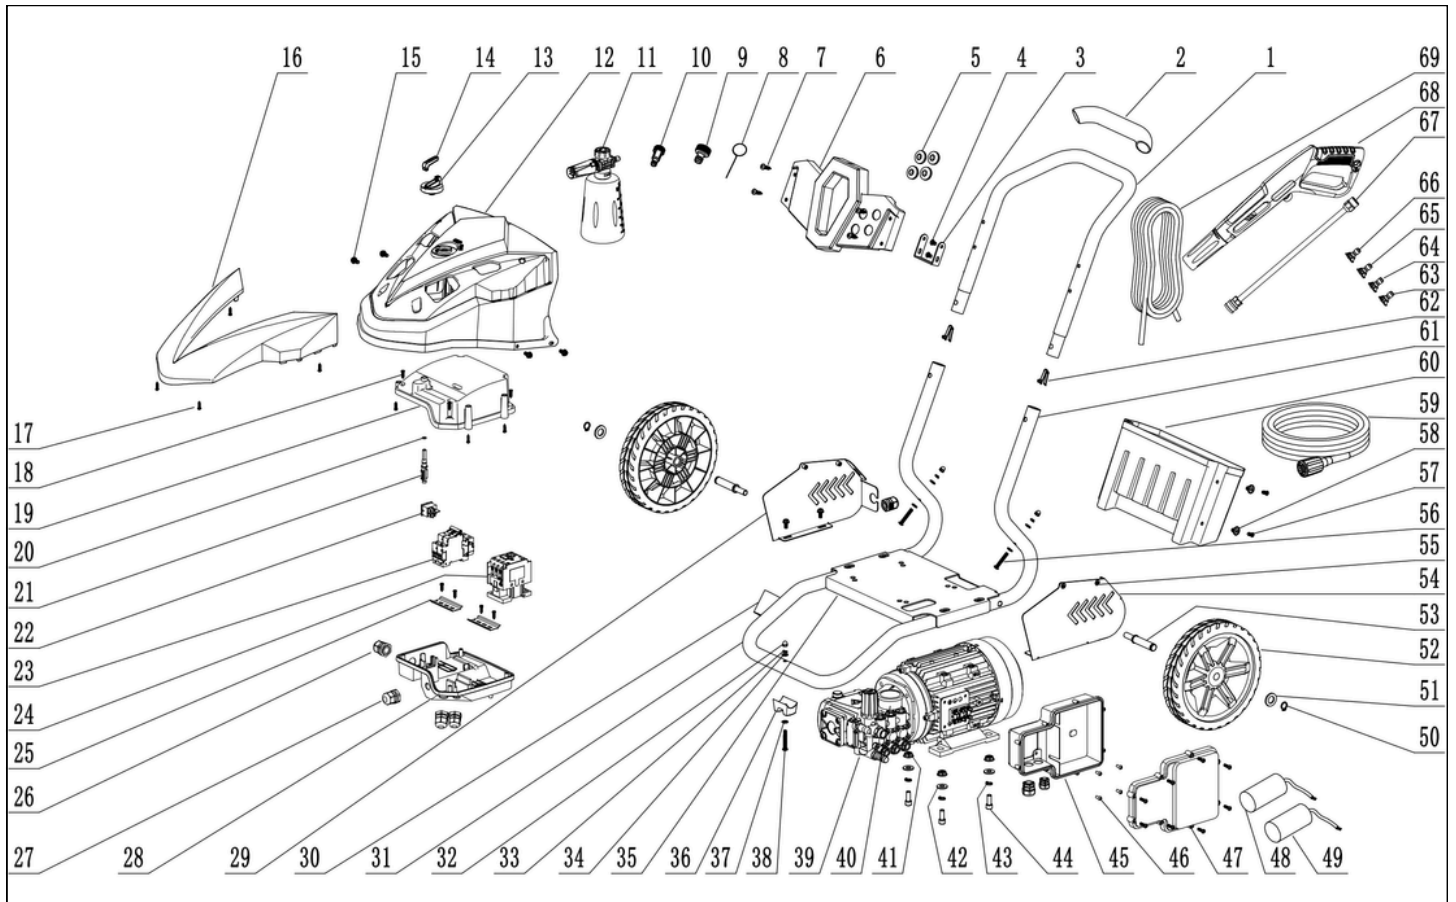

160SP

Räjätyskuva ja varaosaluettelo

Malli: CLEN 160SP
Tuotekoodi: CLP41153

ID	KOODI	NIMI	OSANUMEROT
-	CLT41223	Pääkytkin	22
-	CLT41224	Moottorin suojakytkin	23
-	CLT41225	Kontaktori	24
-	CLT41226	Kondensaattori	48
-	CLT41227	Kondensaattori	49
-	CLT41252	Vaahdotin	11
-	CLT41251	Paineletku 10 m	59
-	CLT41250	Suihkuputki	67
-	CLT41249	Pesukahva	68

ID	KOODI	NIMI	OSANUMEROT
A	CLT41218	Venttiili sarja	74 - 79
B	CLT41221	Painekytkin sarja	34,35 + 39,40,41,42
C	CLT41219	Männäntiiviste sarja	65-71
D	CLT41220	Vapaakierto + paineliitin	7-24
-	CLT41222	Pumppu täydellinen	1-80