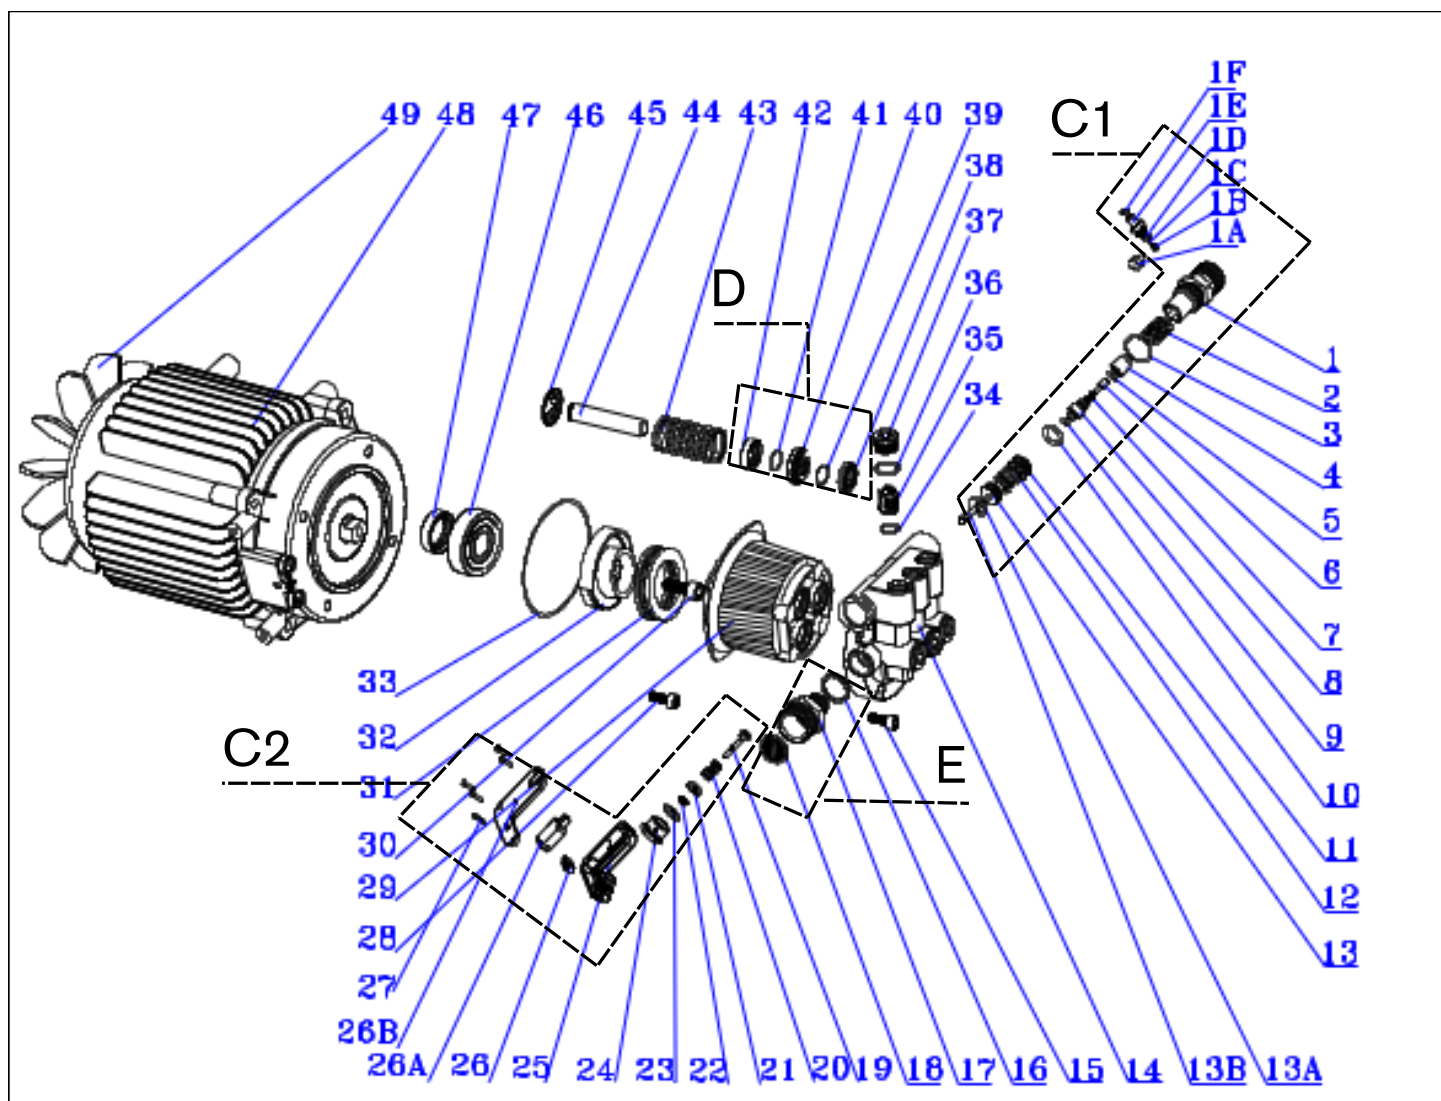

GX 162

Räjätyskuva ja varaosaluettelo

Malli: CLEN GX 162
Tuotekoodi: CLP41151

ID	KOODI	NIMI	OSANUMEROT
A	CLT41212	Yhdysletku + kelan liitin	57,17
B	CLT41213	Letkukelan kampi	3,4,5,6,7
-	CLT41214	Kondensaattori	69
-	CLT41215	Pääkytkin	20
-	CLT38386	Suihkuputki	11^
-	CLT41230	Pesukahva	11^
-	CLT41233	Paineletku 10 m	23
-	CLT41235	Vaahdotin	51
-	CLT41237	Terassipesin	83
-	CLT41674	Pyörä + kapseli	55+52
-	CLT41239	Suutin Turbo	9

ID	KOODI	NIMI	OSANUMEROT
C	CLT41208	Painekyllin + takaisuku sarja	1,1A,1B,1C,1D,1E,1F,2,3,4,5,6,7,8,9,10,11,12,13,13A,13B + 19,20,21,22,23,24,25,26,26A,26B,27
D	CLT41209	Venttiili + Männäntiiviste sarja	34,35 + 39,40,41,42
E	CLT41210	Tulovesiliitin	16,17,18
-	CLT41211	Pumppu täydellinen	1-29 + 34-45