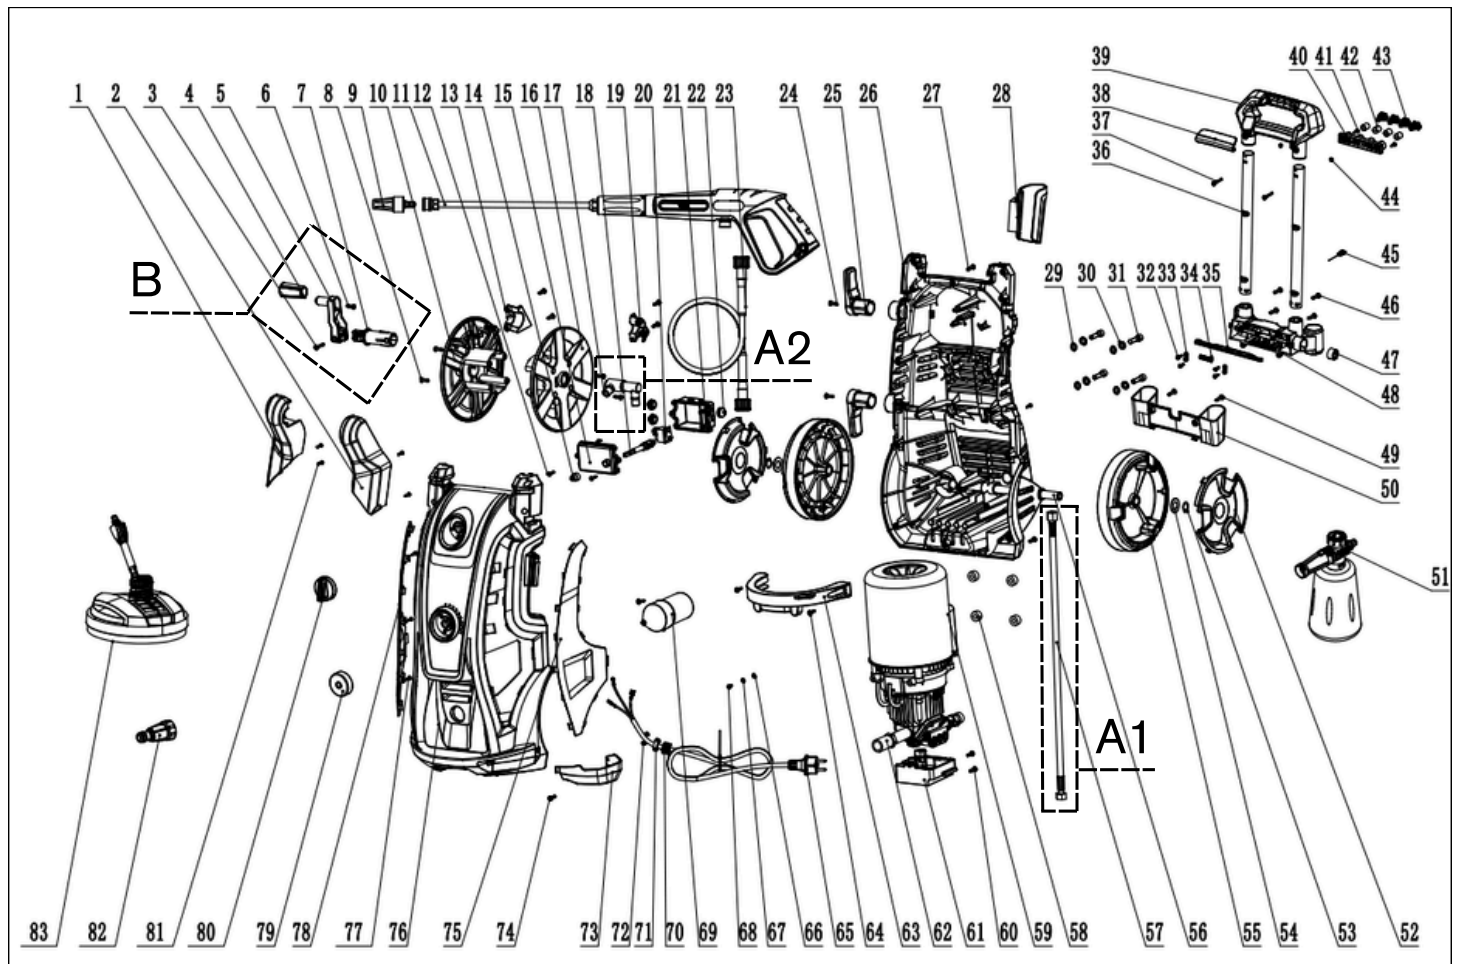

GX 162

Räjätyskuva ja varaosaluettelo

Malli: CLEN GX 162
Tuotekoodi: CLP41151

ID	KOODI	NIMI	OSANUMEROT
A	CLT41212	Yhdysletku + kelan liitin	57,17
B	CLT41213	Letkukelan kampi	3,4,5,6,7
-	CLT41214	Kondensaattori	69
-	CLT41215	Pääkytkin	20
-	CLT38386	Suihkuputki	11^
-	CLT41230	Pesukahva	11^
-	CLT41233	Paineletku 10 m	23
-	CLT41235	Vaahdotin	51
-	CLT41237	Terassipesin	83
-	CLT41674	Pyörä + kapseli	55+52
-	CLT41239	Suutin Turbo	9

ID	KOODI	NIMI	OSANUMEROT
C	CLT41208	Painekyllin + takaisuku sarja	1,1A,1B,1C,1D,1E,1F,2,3,4,5,6,7,8,9,10,11,12,13,13A,13B + 19,20,21,22,23,24,25,26,26A,26B,27
D	CLT41209	Venttiili + Männäntiiviste sarja	34,35 + 39,40,41,42
E	CLT41210	Tulovesiliitin	16,17,18
-	CLT41211	Pumppu täydellinen	1-29 + 34-45