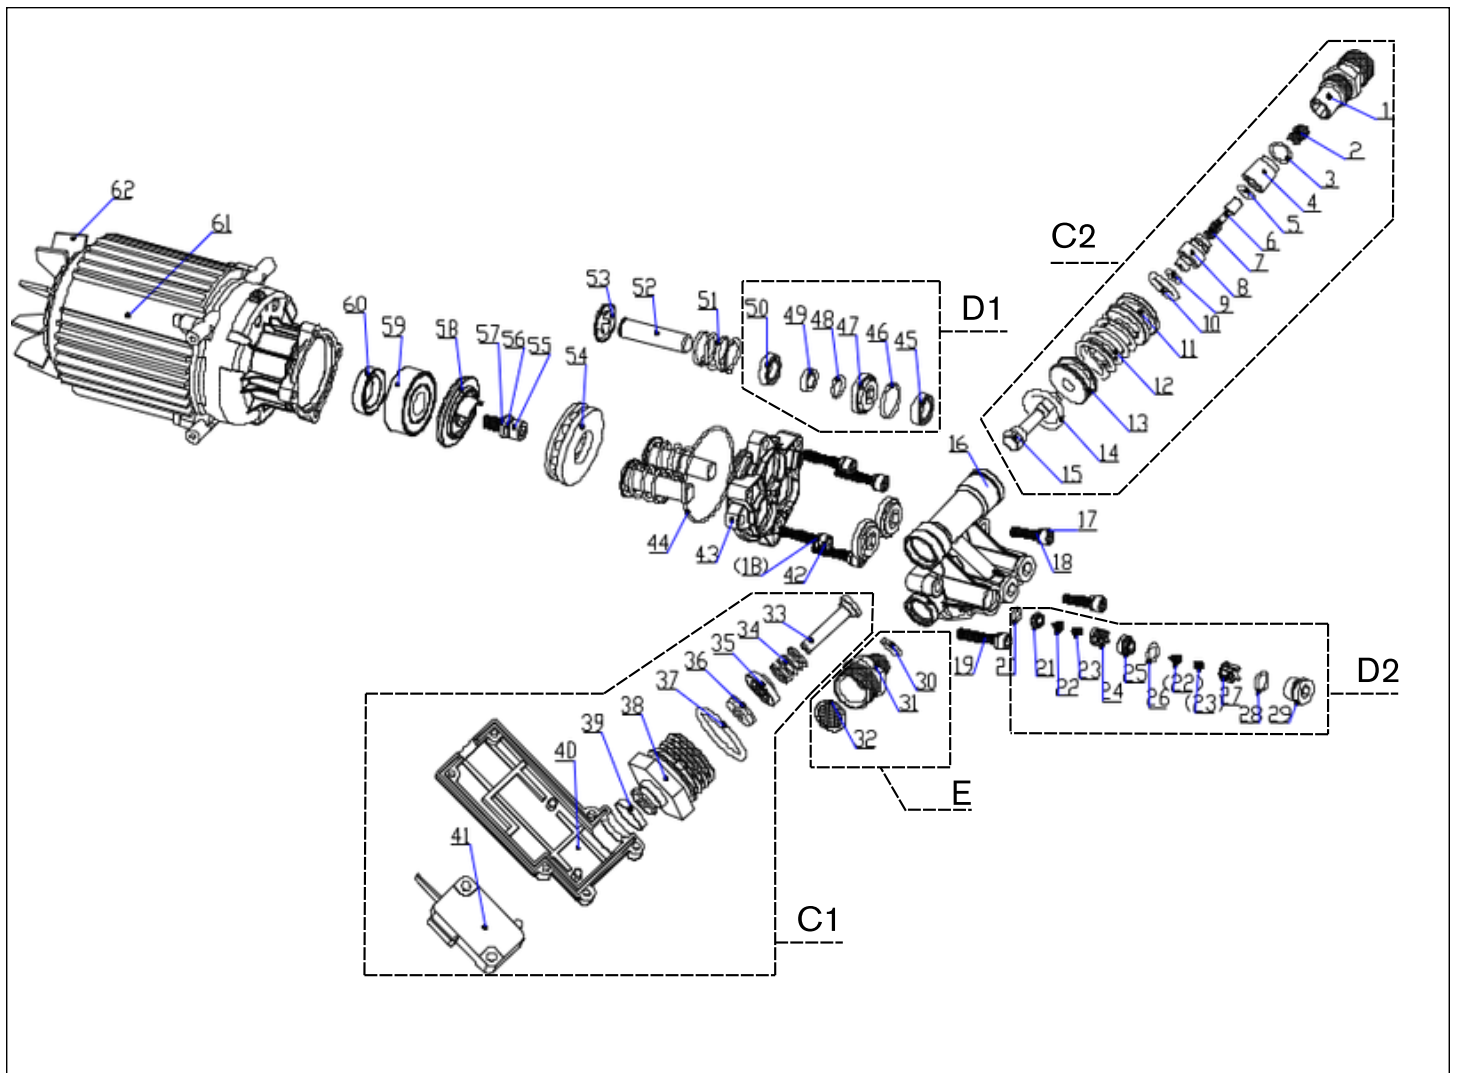

GX 146

Räjätyskuva ja varaosaluettelo

Malli: CLEN GX 146
Tuotekoodi: CLP41150

ID	KOODI	NIMI	OSANUMEROT
A	CLT41204	Yhdysletku + kelan liitin	37,38,39 + 41,42,43,44
B	CLT41205	Letkukelan kampi	76,47,48,49,50,51,52
-	CLT41206	Kondensaattori	59
-	CLT41207	Pääkytkin	63
-	CLT41236	Terassipesin	82
-	CLT38386	Suihkuputki	81
-	CLT41230	Pesukahva	80
-	CLT41238	Suutin turbo	33
-	CLT38389	Tulovesi suodatin	86
-	CLT41234	Vaahdotin	87
-	CLT41673	Pyörä	16+18
-	CLT41229	Paineletku 10 m	44
-	CLT41675	Alempi kahvan pidike	15

ID	KOODI	NIMI	OSANUMEROT
C	CLT41200	Painekyllin + takaisuku sarja	1,2,3,4,5,6,7,8,9,10,11,12,13,14,15 + 33,34,35,36,37,38,39,40,41
D	CLT41201	Venttiili + Männäntiiviste sarja	20,21,22,23,24,25,26,27 + 45,46,47,48,49,50
E	CLT41202	Tulovesiliitin	30,31,32
-	CLT41203	Pumppu täydellinen	1 - 53