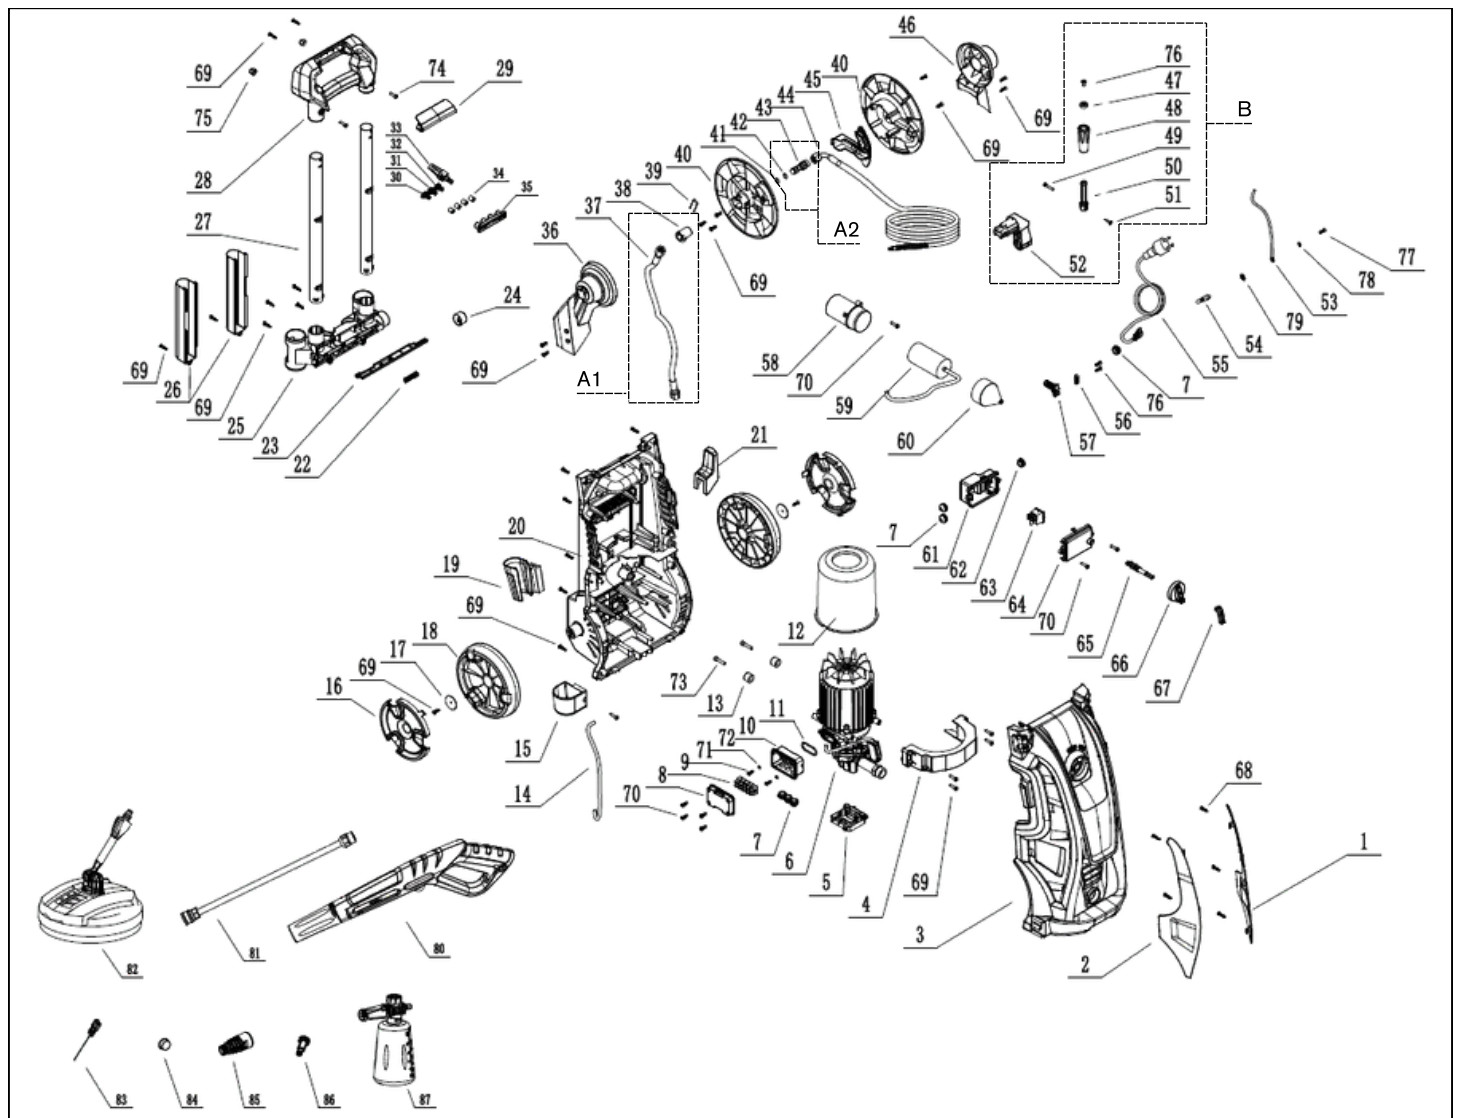

GX 146

Räjätyskuva ja varaosaluettelo

Malli: CLEN GX 146
Tuotekoodi: CLP41150

ID	KOODI	NIMI	OSANUMEROT
A	CLT41204	Yhdysletku + kelan liitin	37,38,39 + 41,42,43,44
B	CLT41205	Letkukelan kampi	76,47,48,49,50,51,52
-	CLT41206	Kondensaattori	59
-	CLT41207	Pääkytkin	63
-	CLT41236	Terassipesin	82
-	CLT38386	Suihkuputki	81
-	CLT41230	Pesukahva	80
-	CLT41238	Suutin turbo	33
-	CLT38389	Tulovesi suodatin	86
-	CLT41234	Vaahdotin	87
-	CLT41673	Pyörä	16+18
-	CLT41229	Paineletku 10 m	44
-	CLT41675	Alempi kahvan pidike	15

ID	KOODI	NIMI	OSANUMEROT
C	CLT41200	Painekyllin + takaisuku sarja	1,2,3,4,5,6,7,8,9,10,11,12,13,14,15 + 33,34,35,36,37,38,39,40,41
D	CLT41201	Venttiili + Männäntiiviste sarja	20,21,22,23,24,25,26,27 + 45,46,47,48,49,50
E	CLT41202	Tulovesiliitin	30,31,32
-	CLT41203	Pumppu täydellinen	1 - 53